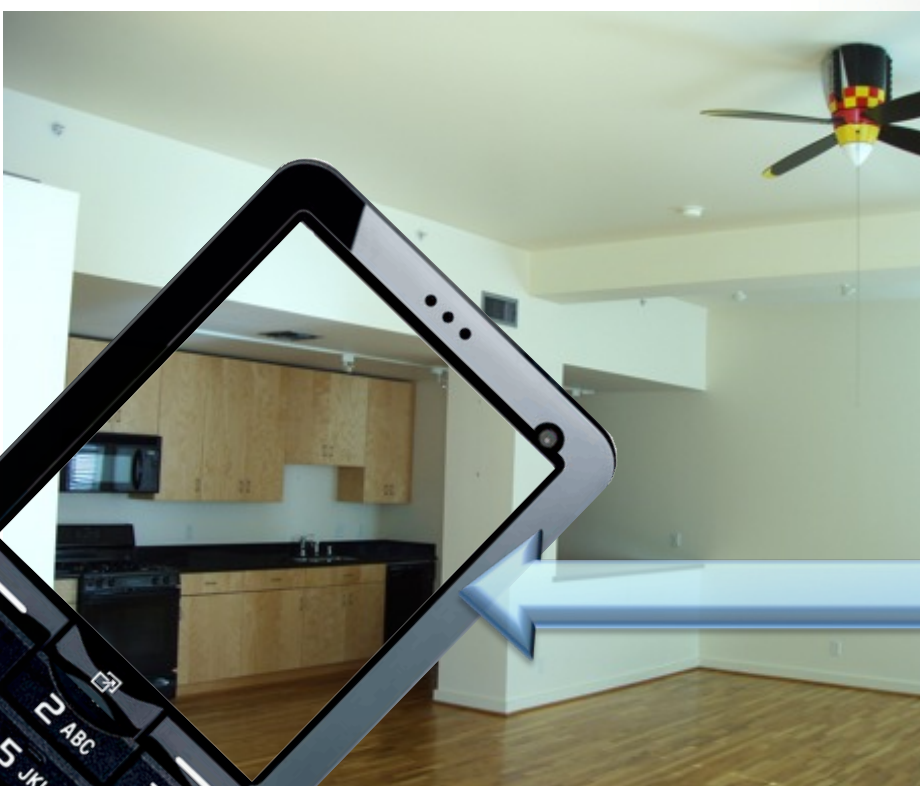

# solaiemes

Working around mobility

La nueva herramienta del vendedor  
inmobiliario

Liveserve permite ofrecer un nuevo servicio de visita virtual en directo basado en la tecnología móvil 3G. Con Liveserve, un agente inmobiliario puede enviar, en tiempo real, diversas imágenes del inmueble en el que se encuentra a cualquier cliente que disponga de conexión a Internet. Al mismo tiempo, ambos pueden mantener una conversación telefónica en la que el cliente puede solicitar qué quiere ver en cada momento.